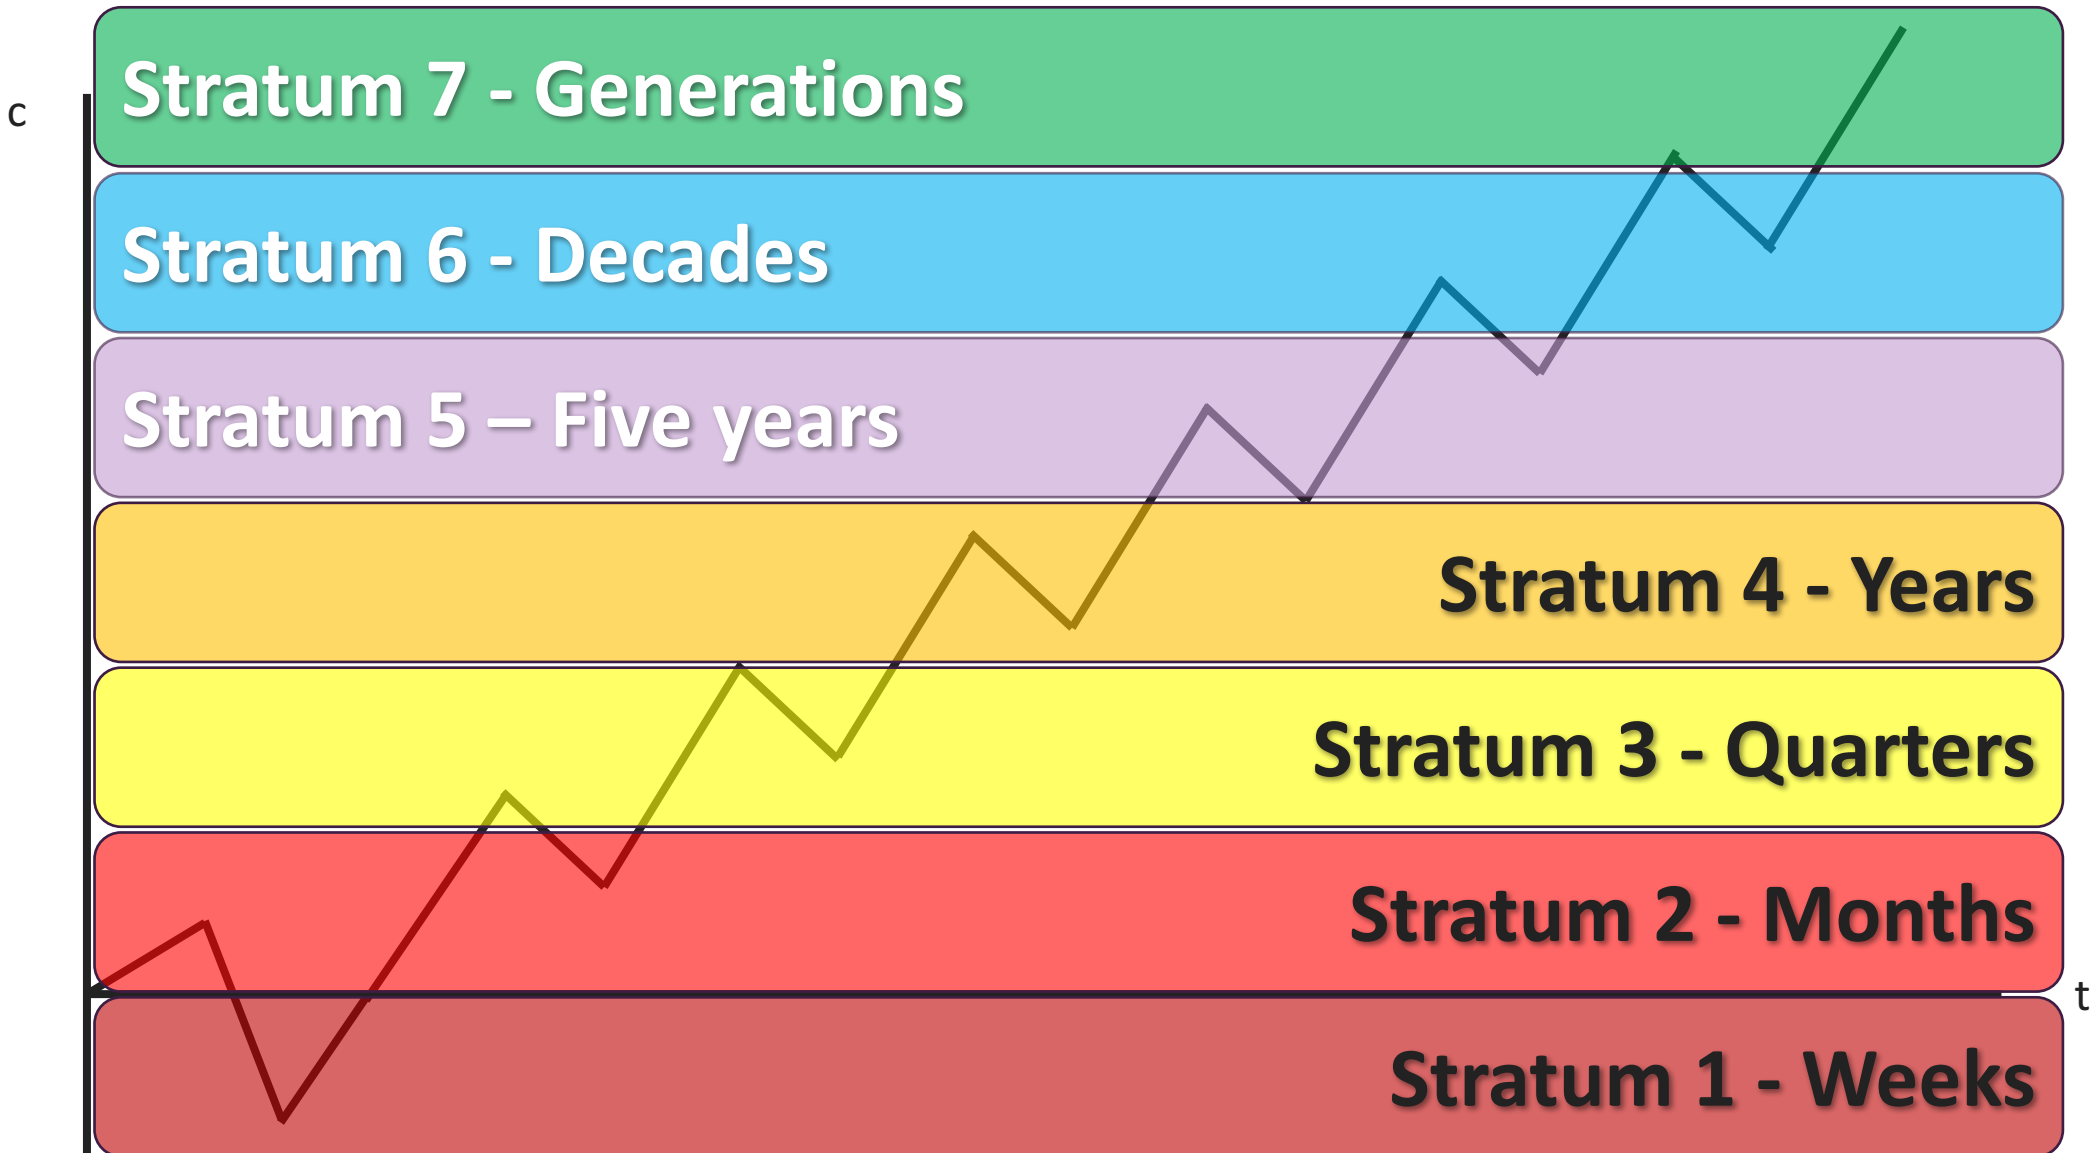

Stratum Stepping

L I F E A F T E R C O L L E G E